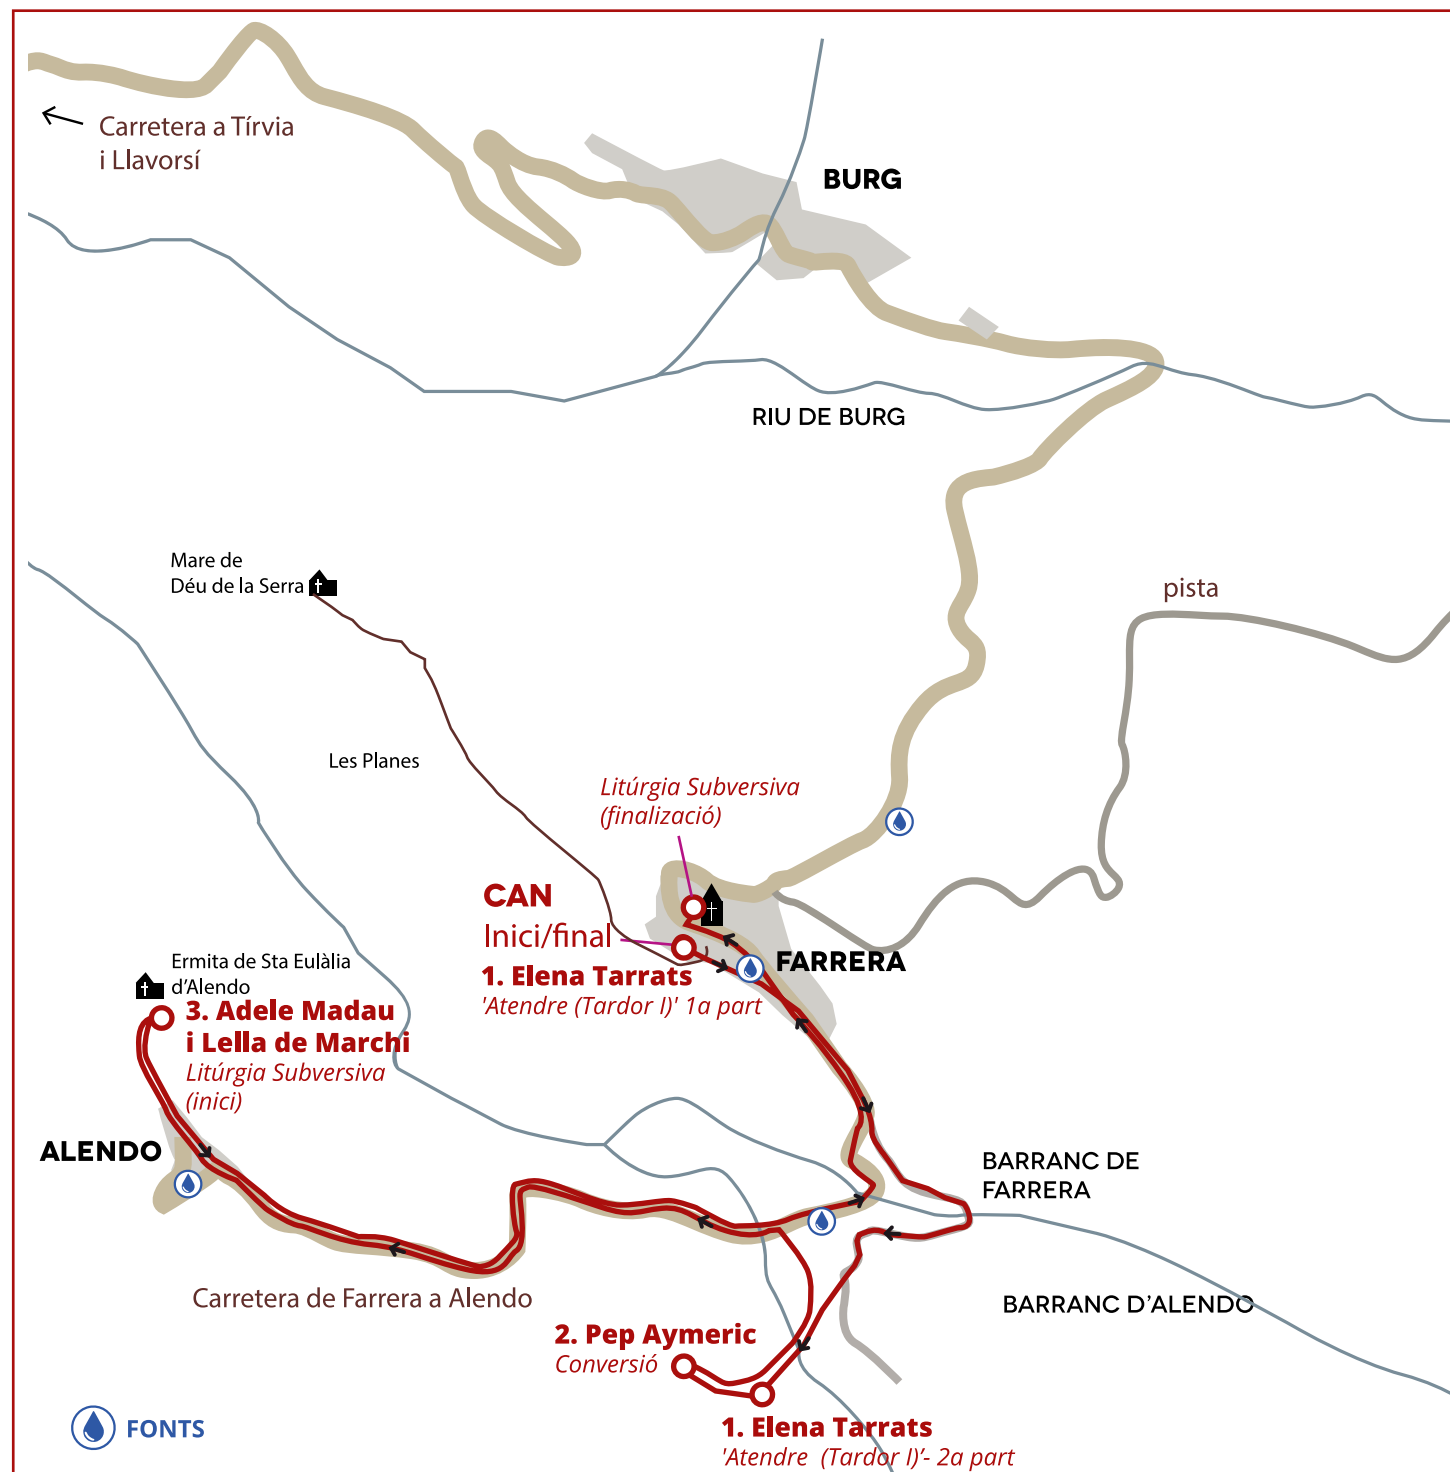

10è APLEC SAÓ

ARTS I NATURA A L'ALT PIRINEU

PROGRAMA

10.30h Acollida i presentació del 10è Aplec Saó.

11.00h Inici del recorregut amb passejada per a visitar els indrets on les autores presentaran les seves obres.

14.00h – aprox. pausa per dinar

16.00h Sessió de tarda amb la presentació de projectes vinculats a la música: Ensemble Pyrene i Escola Itinerant de Música i Dansa del Pallars

18.00h Concert de tarda Laia Llach.

OBRES

1. Elena Tarrats

'Atendre (Tardor I)' - 2 parts

2. Pep Aymeric

Conversió

3. Adele Madau i Lella de Marchi

Litúrgia Subversiva

+ informació a:
WWW.APLECSAO.CAT